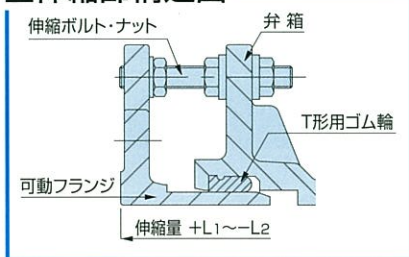

■伸縮部構造図

■伸縮量

単位:mm

呼び径	200	250	300	350	400	450	500	600	700	800	900	1000
L1	+8	+8	+8	+8	+8	+8	+8	+8	+10	+10	+10	+10
L2	-20	-20	-20	-20	-20	-20	-25	-25	-30	-35	-40	-40

■たわみ角

呼び径	200~400	450~600	700~1000
たわみ角	2.0°	1.5°	1.0°

安全にご使用いただくために、取扱説明書をよくお読みください。

※このカタログの仕様・寸法等は、予告なく変更することがあります。

株式会社クボタ

パイプシステム事業部
くバルブ営業部

本社 〒556-8601 大阪市浪速区敷津東1丁目2-47 TEL.06(6648)2228 FAX.06(6648)2229
東京本社 〒103-8310 東京都中央区日本橋室町3丁目1-3 TEL.03(3245)3497 FAX.03(3245)3498
北海道支社 〒060-0003 札幌市中央区北三条西3丁目1-44 TEL.011(214)3161 FAX.011(214)3118
東北支社 〒980-0811 仙台市青葉区一番町4丁目6-1 TEL.022(267)8971 FAX.022(267)9099
中部支社 〒450-0002 名古屋市中村区名駅3丁目22-8 TEL.052(564)5031 FAX.052(564)5102
中国支社 〒730-0036 広島市中区袋町4-25 TEL.082(546)0716 FAX.082(546)0723
四国支社 〒760-0050 高松市亀井町2-1 TEL.087(836)3922 FAX.087(836)3919
九州支社 〒812-0011 福岡市博多区博多駅前3丁目2-8 TEL.092(473)2491 FAX.092(473)2508

お問い合わせは