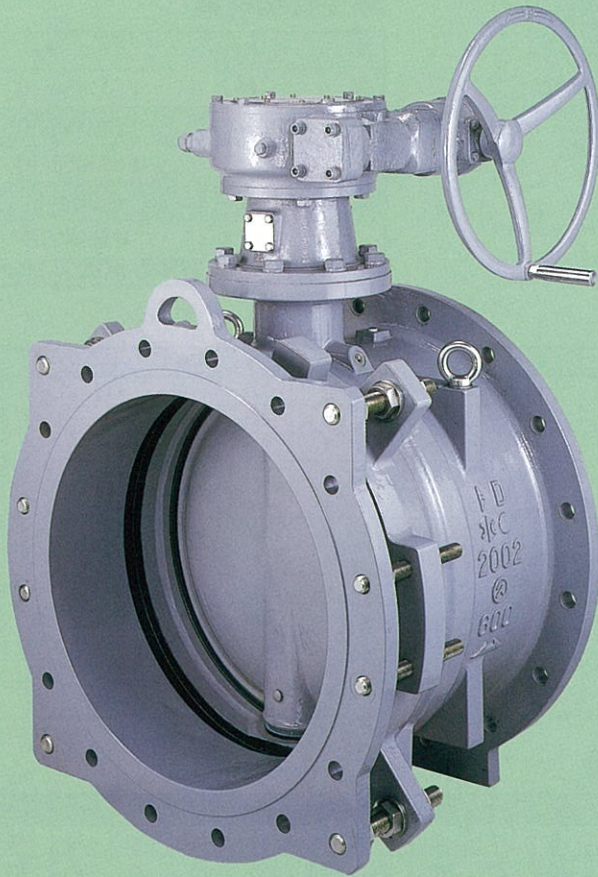

## クボタ伸縮バタフライバルブ BT-AR

面間最長時

面間最短時

**継手部が伸縮するから取り付けがスムーズ。  
さらに倒れも吸収できる優れものです。**

- 継手部が標準面間より-20mm(-40mm)から+8mm(+10mm)の範囲で伸縮可能。
- わずかな管の曲がりなら、吸収できる可とう性を持たせました。
- 継手部には実績のあるT形ダクタイト管のゴム輪を採用、信頼性がさらに高まります。
- 水道面間に準拠した設計のため、現在設置されているバルブの交換用、とくにろ過池まわりや弁室内のバルブ交換に最適です。
- 弁の止水性や耐久性などについては、豊富な採用実績を誇るクボタバタフライバルブの性能をそのまま継承しています。

# クボタ伸縮バタフライバルブ

## ■標準仕様

名称	伸縮バタフライバルブ	
呼び径	200~1000mm	
流体の種類	上水・農水・下水	
バルブの種類	1種	2種
呼び圧力	4.5K	7.5K
使用圧力	0.45MPa	0.75MPa
最高許容圧力	1.0MPa	1.3MPa
最高流速	6m/s	

備考:3種(10K)も製作します。

## ■主要部材質

部品	材質
弁箱	FCD450-10
可動フランジ	FCD450-10
弁体	FCD450-10
弁棒	SUS403
シート	弁箱側:CR 弁体側:硬質クロムメッキ