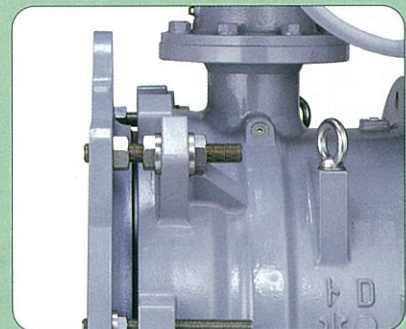

## クボタ伸縮バタフライバルブ BT-AR

面間最長時

面間最短時

**継手部が伸縮するから取り付けがスムーズ。  
さらに倒れも吸収できる優れものです。**

- 継手部が標準面間より-20mm(-40mm)から+8mm(+10mm)の範囲で伸縮可能。
- わずかな管の曲がりなら、吸収できる可とう性を持たせました。
- 継手部には実績のあるT形ダクタイト管のゴム輪を採用、信頼性がさらに高まります。
- 水道面間に準拠した設計のため、現在設置されているバルブの交換用、とくにろ過池まわりや弁室内のバルブ交換に最適です。
- 弁の止水性や耐久性などについては、豊富な採用実績を誇るクボタバタフライバルブの性能をそのまま継承しています。

# クボタ伸縮バタフライバルブ

## ■標準仕様

名称	伸縮バタフライバルブ	
呼び径	200~1000mm	
流体の種類	上水・農水・下水	
バルブの種類	1種	2種
呼び圧力	4.5K	7.5K
使用圧力	0.45MPa	0.75MPa
最高許容圧力	1.0MPa	1.3MPa
最高流速	6m/s	

備考:3種(10K)も製作します。

## ■主要部材質

部品	材質
弁箱	FCD450-10
可動フランジ	FCD450-10
弁体	FCD450-10
弁棒	SUS403
シート	弁箱側:CR 弁体側:硬質クロムメッキ