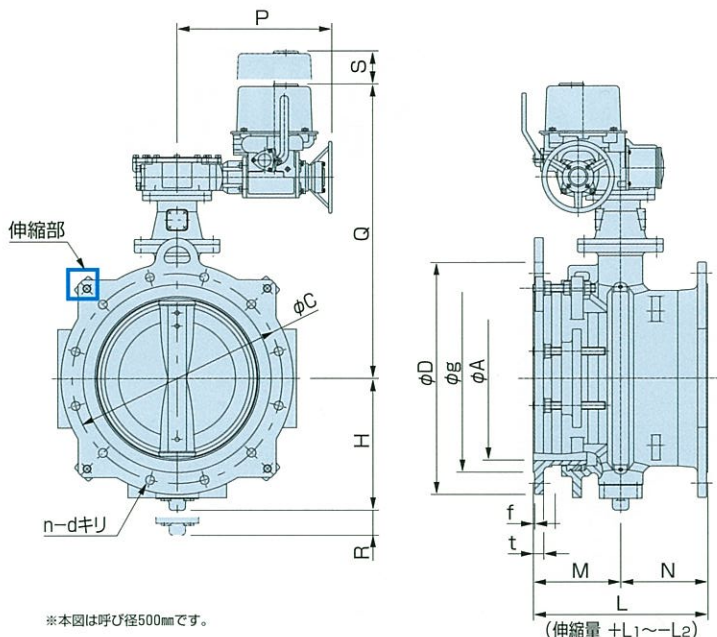

## クボタ伸縮バタフライバルブ BT-AR

面間最長時

面間最短時

**継手部が伸縮するから取り付けがスムーズ。  
さらに倒れも吸収できる優れものです。**

- 継手部が標準面間より-20mm(-40mm)から+8mm(+10mm)の範囲で伸縮可能。
- わずかな管の曲がりなら、吸収できる可とう性を持たせました。
- 継手部には実績のあるT形ダクタイト管のゴム輪を採用、信頼性がさらに高まります。
- 水道面間に準拠した設計のため、現在設置されているバルブの交換用、とくにろ過池まわりや弁室内のバルブ交換に最適です。
- 弁の止水性や耐久性などについては、豊富な採用実績を誇るクボタバタフライバルブの性能をそのまま継承しています。

## ■寸法図 呼び径200~1000mm

※本図は呼び径500mmです。

## ■標準仕様

名称	伸縮バタフライバルブ	
呼び径	200~1000mm	
流体の種類	上水・農水・下水	
バルブの種類	1種	2種
呼び圧力	4.5K	7.5K
使用圧力	0.45MPa	0.75MPa
最高許容圧力	1.0MPa	1.3MPa
最高流速	6m/s	

備考:3種(10K)も製作します。

## ■主要部材質

部品	材質
弁箱	FCD450-10
可動フランジ	FCD450-10
弁体	FCD450-10
弁棒	SUS403
シート	弁箱側:CR 弁体側:硬質クロムメッキ