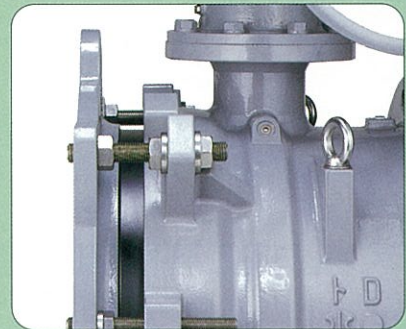

## クボタ伸縮バタフライバルブ BT-AR

面間最長時

面間最短時

**継手部が伸縮するから取り付けがスムーズ。  
さらに倒れも吸収できる優れものです。**

- 継手部が標準面間より-20mm(-40mm)から+8mm(+10mm)の範囲で伸縮可能。
- わずかな管の曲がりなら、吸収できる可とう性を持たせました。
- 継手部には実績のあるT形ダクタイト管のゴム輪を採用、信頼性がさらに高まります。
- 水道面間に準拠した設計のため、現在設置されているバルブの交換用、とくにろ過池まわりや弁室内のバルブ交換に最適です。
- 弁の止水性や耐久性などについては、豊富な採用実績を誇るクボタバタフライバルブの性能をそのまま継承しています。

# クボタ伸縮バタフライバルブ

## ■標準仕様

名称	伸縮バタフライバルブ	
呼び径	200~1000mm	
流体の種類	上水・農水・下水	
バルブの種類	1種	2種
呼び圧力	4.5K	7.5K
使用圧力	0.45MPa	0.75MPa
最高許容圧力	1.0MPa	1.3MPa
最高流速	6m/s	

備考:3種(10K)も製作します。

## ■主要部材質

部品	材質
弁箱	FCD450-10
可動フランジ	FCD450-10
弁体	FCD450-10
弁棒	SUS403
シート	弁箱側:CR 弁体側:硬質クロムメッキ